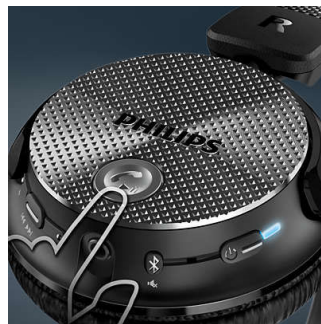

Kontrole gumba

Gumbi na desnoj školjci slušalica omogućavaju kontrolu glazbe i poziva jednim pritiskom.

SHB8850NC/00