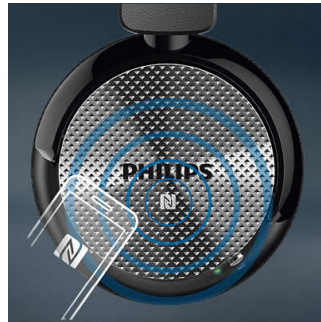

Jednostavno NFC uparivanje

Jednostavno NFC uparivanje omogućava vam povezivanje Bluetooth® slušalica s bilo kojim uređajem koji podržava Bluetooth – samo jednim dodiranjem.