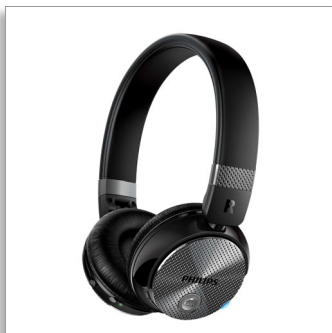

Philips
Bežične slušalice s
blokiranjem buke

Pogonske jed. od 32 mm /
zatvoreni tip

Slušalice koje se stavljaju na uši
Meki jastučići za uši
Kompaktno preklapanje

SHB8850NC

Više zvuka, manje buke

bežično

Nema kabela, nema buke i nema kompromisa. Prepustite se glazbi uz naprednu tehnologiju ActiveShield™ za aktivno blokiranje buke. Bežično se povežite uz NFC uparivanje jednim dodirrom te uživajte u glazbi i upravljajte pozivima preko jastučića za uši s pametnim kontrolama.

Čist i prirodan zvuk

- Neodimijske pogonske jedinice od 32 mm pružaju precizan zvuk
- Meki ergonomski jastučići za uši za dugotrajnu udobnost nošenja
- Vrlo kvalitetan Bluetooth 4.0

Veća praktičnost

- Kompaktno preklapanje za lako nošenje i spremanje
- Dodatni audiokabel znači da se glazba može nastaviti bez baterijskog napajanja
- Praktično pozivanje bez uporabe ruku uz mikrofon i Bluetooth® 4.0
- Uparivanje u više točaka omogućuje reprodukciju glazbe i pozive na dva uređaja istovremeno
- Punjiva baterija pruža do 16 sati bežične glazbe
- Jednostavno NFC uparivanje jednim dodirrom
- Kontrolirajte pozive, glazbu i glasnoću pomoću prekidača na školjkama slušalica
- Aktivirajte Siri i Google Now pritiskom tipke na školjki slušalica

Istaknute znač.

Pogonske jedinice visoke rezolucije od 32 mm

Precizno prilagođene neodimijске pogonske jedinice od 32 mm u kombinaciji sa zatvorenim akustičkim sustavom i izolacijom koju pruža nošenje preko ušiju pružaju odličan i impresivan precizni zvuk.