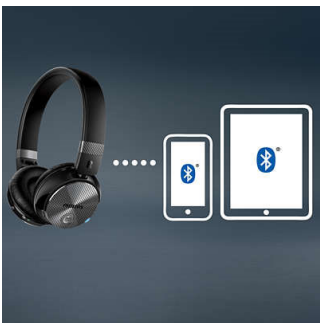

Više točaka

Uparivanje u više točaka omogućuje vam istovremeno povezivanje Bluetooth slušalica tvrtke Philips s dva uređaja koji podržavaju

Bluetooth. Jednostavno uparite dva uređaja kako biste uživali u filmovima i glazbi te preuzimali pozive s njih bez napora.

Punjiva baterija

Uživajte u 16 sati kontinuirane reprodukcije glazbe čak i kada su uključeni Bluetooth i aktivno blokiranje buke, 28 sati kada je uključen samo Bluetooth i 33 sata kada je uključeno samo aktivno blokiranje buke.