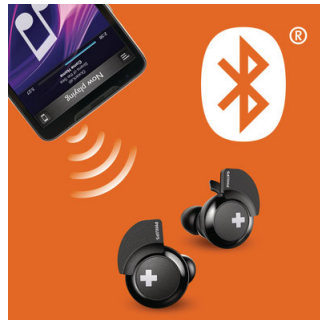

Bluetooth

Легко з'єднайте навушники у пару з будь-яким пристроєм Bluetooth для бездротового відтворення музики.

Кнопкові елементи керування

Контроль одним натисненням. Натиснувши один, два чи три рази, можна ввімкнути різні

функції у різних режимах для легкого контролю під час відтворення музики чи здійснення виклику.

Зарядний футляр

Легкий, компактний зарядний футляр має зручний ремінець для під'єднання до сумки та звільнення рук.