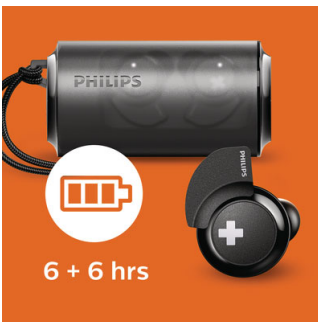

SHB4385BK/00

Основні особливості

Втулки 3 розмірів

Доступні 3 розміри силіконових втулок для кращого, зручного носіння.

6 + 6 годин відтворення

Ресурсу пристрою вистачить для 6-годинного відтворення музики. Під'єднавши пристрій до зарядного футляра, Ви отримуєте додаткові 6 годин відтворення.