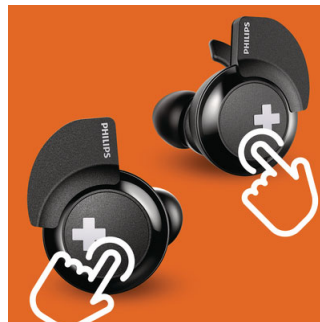

Кнопкові елементи керування

Контроль одним натисненням. Натиснувши один, два чи три рази, можна ввімкнути різні

функції у різних режимах для легкого контролю під час відтворення музики чи здійснення виклику.