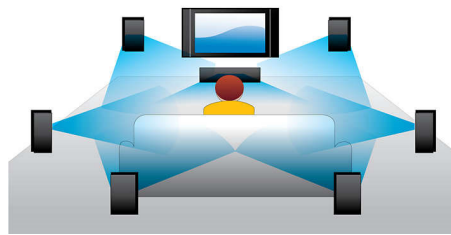

PHILIPS

Points forts

Lecture Blu-ray 3D

La technologie Full HD 3D crée de la profondeur pour une expérience cinématographique encore plus réaliste, chez vous. Des images sont enregistrées séparément pour les yeux gauche et droit en qualité Full HD avec une résolution de 1 920 x 1 080. Elles sont alternativement diffusées sur l'écran à haute vitesse. L'effet Full HD 3D est créé par les lunettes spéciales programmées pour synchroniser l'ouverture et la fermeture des lentilles droite et gauche avec les images à l'écran.

Certifié DivX Plus HD

Avec la toute dernière technologie DivX appelée DivX Plus HD, votre lecteur DVD et/ou Blu-ray vous permet de regarder des films et vidéos HD directement sur votre HDTV Philips ou votre PC. Le lecteur certifié DivX Plus HD prend en charge la lecture de contenus DivX Plus (vidéo HD H.264 avec audio AAC de haute qualité dans un fichier MKV servant de conteneur) et des anciennes versions de vidéos DivX jusqu'à 1080p. Le DivX Plus HD, pour une véritable vidéo numérique HD.

Dolby TrueHD

La technologie Dolby TrueHD restitue le son haute qualité des disques Blu-ray. Le son retransmis est en tout point identique à la maquette studio : vous entendez donc exactement ce que les créateurs souhaitent vous faire entendre. La technologie Dolby TrueHD améliore ainsi votre expérience de la haute définition.

SimplyShare

Philips SimplyShare vous permet de transférer votre musique, vos films et vos photos depuis votre tablette, smartphone et PC vers votre Home Cinéma et lecteur Blu-ray. Vous pouvez les diffuser directement sans fil depuis vos appareils compatibles DLNA. Vous pouvez également utiliser la télécommande pour accéder aux fichiers multimédia stockés sur votre PC et les diffuser. Pour diffuser vos films et musiques sans fil, installez l'application SimplyShare sur votre tablette ou smartphone. Vous pouvez désormais profiter facilement de vos musiques, films et photos.