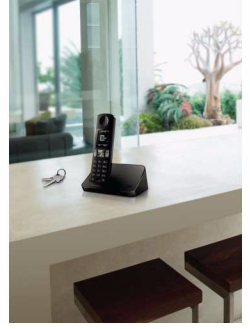

Philips  
Kablosuz telefon

**D600**

1,7 inç ekran/beyaz arka ışık  
Hoparlörlü telefon

**D6001B**

## Zengin özellik seçenekleri

HQ Ses'in olağanüstü ses kalitesi ergonomik ve modern tasarımla buluşuyor. Büyük, tam renkli ekranın yanı sıra tuş takımı arka ışığı, farklı gizlilik ayarları, bebek telsizi ve daha birçok özellik sayesinde bu telefon ihtiyacınız olan her şeye sahiptir.

### Son derece basit

- Yüksek kontrastlı, 4,3 cm (1,7") TFT renkli ekran
- Gizlilik ayarları: arama engelleme, sessiz mod ve filtreleme
- Bebeğinizin size ihtiyacı olduğunda bebek telsizi size haber verir
- Karanlık odada hızlı erişim için tuş takımı arka ışığı
- Arka kapak için kaymaz yüzeyli tutma yeri
- Tek şarjla 18 saate kadar konuşma süresi
- Arayan Numarayı Gösterme özelliği - arayan kişiyi her zaman görebilmeniz için\*