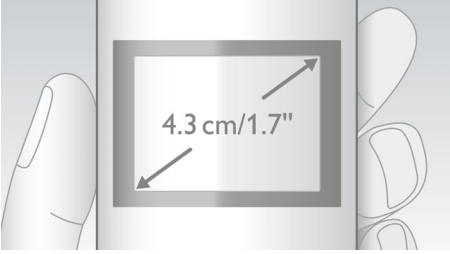

## 4,3 cm (1,7") TFT renkli ekran

Yüksek kontrastlı, 4,3 cm (1,7") TFT renkli ekran