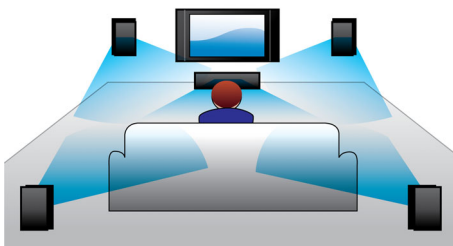

Vigtigste nyheder

Dolby TrueHD og DTS HD

Dolby TrueHD og DTS-HD Master Audio Essential leverer den fineste lyd kvalitet fra dine Blu-ray-diske. Den gengivne lyd er stort set umulig at skelne fra studie-masteren, så du kommer til at høre det, skaberne af værket ønskede, at du skulle høre. Dolby TrueHD og DTS-HD Master Audio Essential fuldender din high definition-underholdningsoplevelse.