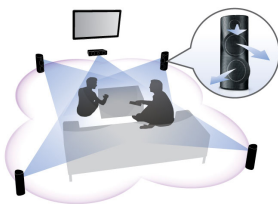

3D nasmerované reproduktory

3D nasmerované reproduktory majú nasmerované budiče, ktoré vysielajú zvuk nielen dopredu, ale aj do bokov, čím vytvárajú širšiu zónu ideálneho posluchu, takže si môžete vychutnať takmer rovnako intenzívny a pohlcujúci priestorový zvuk ako v kine.