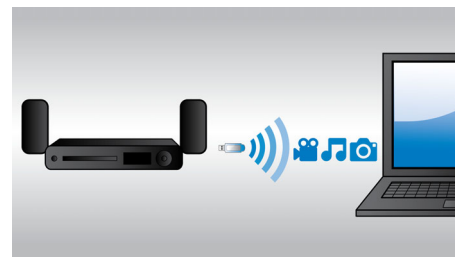

### Okamžitá konverzia z 2D na 3D

Pozrite si svoju zbierku 2D filmov v úžasnom zobrazení 3D priamo u vás doma. Technológia okamžitej konverzie na 3D využíva najmodernejšiu digitálnu technológiu analýzy video obsahu vo formáte 2D na rozlíšenie medzi predmetmi v popredí a pozadí. Tým vytvorí mapu hĺbky, na základe ktorej sa bežné formáty videa v 2D prekonvertujú do úžasného zobrazenia v 3D. Ak máte kompatibilný 3D televízor, ste ihneď pripravení zažiť 3D obsah v rozlíšení Full HD.

### Philips MyRemote

Aplikácia Philips MyRemote vám umožňuje používať smartfón alebo tablet ako diaľkové

ovládanie vašich audio-video produktov od spoločnosti Philips pripojených k domácej sieti Wi-Fi a okamžite ich ovládať z ktorejkoľvek miestnosti v domácnosti. Tiež obsahuje užitočné funkcie, ako napríklad SimplyShare na jednoduché pripojenie a bezdrôtový prúdový prenos zábavného obsahu, MySound na prispôbenie zvukových nastavení alebo SurroundMe na kalibráciu najlepšieho priestorového zvuku.

### DynamicSurround

DynamicSurround využíva vysoko pokročilé zvukové algoritmy, ktoré verne replikujú zvukové charakteristiky prostredia úplne priestorového zvuku. Odmenu pre poslucháčov je pohlcujúci zvukový zážitok zo systému 7.1 a vďaka maximálnemu využitiu menšieho počtu reproduktorov nehrozí v miestnosti neporiadok ako pri 7.1-kanálových systémoch – to všetko bez zníženia kvality priestorového zvuku.

### Vstavané WiFi

Vďaka vstavanému pripojeniu WiFi stačí, ak pripojíte svoje domáce kino priamo k domácej sieti a môžete si vychutnať bohatý výber populárnych služieb online. Potešte sa najlepšími webovými lokalitami, ktoré ponúkajú filmy, obrázky, infozábavu a iný online obsah prispôbený na mieru rozmerom Vašej televíznej obrazovky.