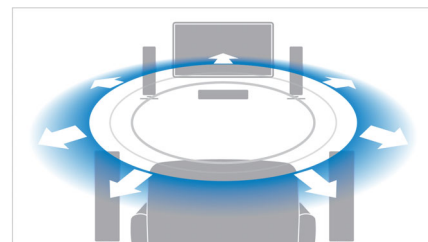

DynamicSurround

DynamicSurround využíva vysoko pokročilé zvukové algoritmy, ktoré verne replikujú zvukové charakteristiky prostredia úplne priestorového zvuku. Odmenu pre poslucháčov je pohlcujúci zvukový zážitok zo systému 7.1 a vďaka maximálnemu využitiu menšieho počtu reproduktorov nehrozí v miestnosti neporiadok ako pri 7.1-kanálových systémoch – to všetko bez zníženia kvality priestorového zvuku.