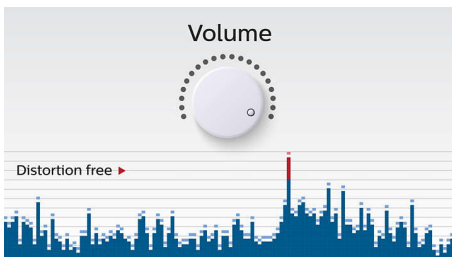

Λειτουργία προστασίας από παραμόρφωση ήχου

Η λειτουργία προστασίας από παραμόρφωση σας επιτρέπει να ακούτε μουσική πιο δυνατά και διατηρεί την υψηλή ποιότητα του ήχου, ακόμα και όταν η μπαταρία είναι χαμηλή. Δέχεται μια σειρά σημάτων εισόδου, από 300mV έως 1000mV και διατηρεί τα ηχεία ασφαλή από ζημιά λόγω παραμόρφωσης. Αυτή η λειτουργία παρακολουθεί το μουσικό σήμα καθώς περνά από τον ενισχυτή και διατηρεί τις κορυφές εντός του εύρους του ενισχυτή, αποτρέποντας την παραμόρφωση χωρίς να

επηρεάζεται η ένταση. Η δυνατότητα ενός φορητού ηχείου να αναπαράγει κορυφές της μουσικής μειώνεται καθώς μειώνεται η ισχύς της μπαταρίας, αλλά η λειτουργία προστασίας μειώνει τις κορυφές που προκαλούνται από χαμηλή ισχύ, για να απολαμβάνετε μουσική σας χωρίς παραμόρφωση.