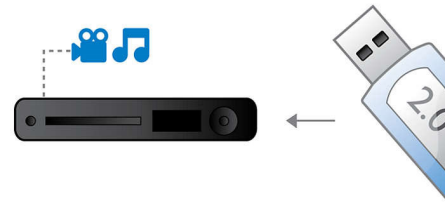

Nem at indstille og bruge

- EasyLink til at betjene alle HDMI CEC-enheder vha. en enkelt fjernbetjening
- MP3-oprettelse med et tryk direkte fra CD'er til USB-stik

Sætter liv i lyd og billede

- Progressiv scanning-komponent-video til optimeret billedkvalitet
- Tilpasning til skærm giver optimal visning hver gang
- HDMI digital udgang til nem tilslutning med blot ét kabel

Tilslut og få fornøjelse af flere kilder

- Højhastigheds-USB 2.0 Link afspiller video/musik fra USB-flash-drev

PHILIPS

Vigtigste nyheder

DivX Ultra-certificeret

Med DivX-understøttelse kan du se DivX-kodede videoer hjemme i din dagligstue. Medieformatet DivX er en MPEG-4-baseret videokomprimeringsteknologi, der gør det muligt at gemme store filer, f.eks. film, trailere og musikvideoer på medier som CD-R/RW og skrivbare DVD-diske. DivX Ultra kombinerer DivX-afspilning med fantastiske funktioner som integrerede undertekster, flere lydsporssprog, flere lydspor og menuer i et praktisk filformat.

EasyLink

Med EasyLink kan du kontrollere flere enheder, som f.eks. DVD-afspillere, Blu-ray-afspillere, SoundBar-højttaler, hjemmebiograf og TV osv., med én fjernbetjening. Det anvender HDMI CEC-branchens standardprotokol til deling af funktioner mellem enheder via HDMI-kablet. Med et tryk på en knap kan du betjene alt dit tilsluttede HDMI CEC-kompatible udstyr samtidigt. Funktioner som standby og afspilning kan nu udføres meget nemt.

Højhastigheds-USB 2.0 Link

Universal Serial Bus eller USB er en protokolstandard, der praktisk anvendes til at forbinde PC'er, tilbehør og elektronisk udstyr. Højhastigheds-USB-enheder har en dataoverførselshastighed på op til 480 Mbps - i forhold til 12 Mbps på originale USB-enheder. Med højhastigheds-USB 2.0 Link skal du blot tilslutte din USB-enhed, vælge en film, musik eller foto og spille løs.