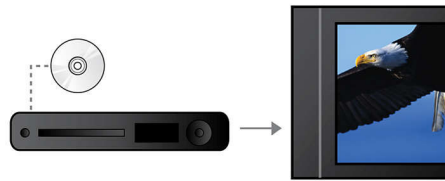

Spiller det hele

Afspil stort set alle slags diske - uanset om det er CD'er, (S)VCD'er, DVD'er, DVD+R, DVD-R, DVD+RW eller DVD-RW. Oplev den enestående fleksibilitet og det praktiske ved at afspille alle diske på én enhed.