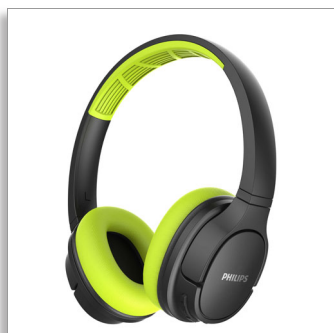

Philips  
Bezvadu ausiņas

40 mm skaļruņi/noslēgta  
konstrukcija

Ar galvas stīpu  
Sviedru/ūdens drošas

TASH402LF