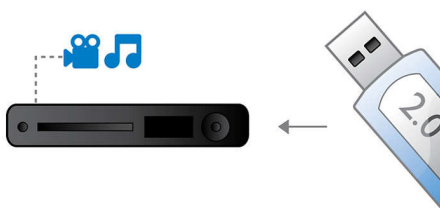

Динамики ВЧ с мягким куполом

Динамики ВЧ с мягким куполом четко передают высокие и средние частоты, увеличивая общую чистоту звука акустических систем.

Элегантный дизайн

Изготовлен из качественных материалов, отлично дополняет ваш плоский ТВ

Воспроизведение DVD и CD

Воспроизведение DVD и CD с музыкой и фильмами

Высокоскоростное соединение USB 2.0

Универсальная последовательная шина, или USB - это стандартный протокол для удобной связи компьютеров, периферийных устройств и электронного оборудования клиента. Устройства Hi-Speed USB обеспечивают высокоскоростной перенос данных до 480 Мбит/с - по сравнению с 12 Мбит/с для обычных USB. Благодаря соединению Hi-Speed USB 2.0 все, что от вас потребуется, - это вставить устройство USB, выбрать фильм, фото или музыку - и нажать кнопку воспроизведения!