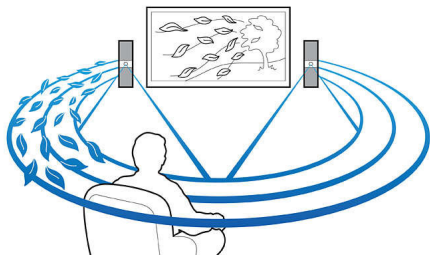

Особенности

Технология Crystal Clear Sound

Благодаря технологии Crystal Clear Sound от Philips теперь можно различить и оценить каждую ноту в исходном качестве! Технология Crystal Clear Sound воспроизводит источник звука — будь то боевик, мюзикл или живое выступление — верно, четко и без искажений. Домашние кинотеатры от Philips с Crystal Clear Sound минимально сокращают обработку звука, сохраняя четкость исходного содержимого. В результате вы слышите более точный звук.