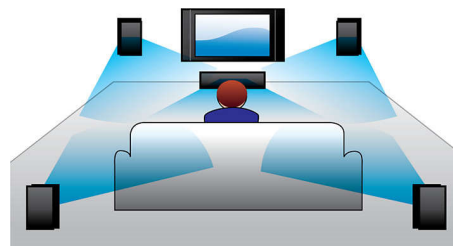

DTS, DolbyDigital, ProLogic II

Встроенный DTS и Dolby Digital декодер, исключая необходимость внешнего декодера и обрабатывающий все шесть каналов аудиоинформации. Обеспечивает ощущение объемного звука и поразительно естественное чувство обстановки и динамичного реализма. Декодер Dolby Pro Logic II дает пять каналов объемной обработки звука от любого стереофонического источника.