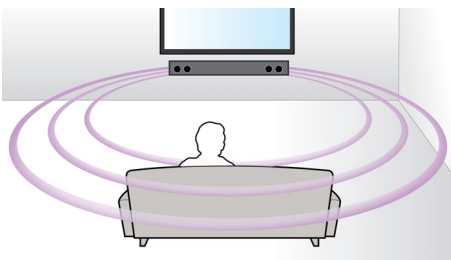

Virtual Surround Sound

Philips Virtual Surround Sound consente di riprodurre un suono surround ricco con meno di cinque altoparlanti. Grazie ad algoritmi spaziali altamente avanzati, vengono riprodotte le caratteristiche audio di un tipico ambiente di ascolto a 5.1 canali. Qualsiasi dispositivo stereo di qualità elevata viene trasformato in una sorgente audio surround multicanale estremamente realistica. Per poter godere di