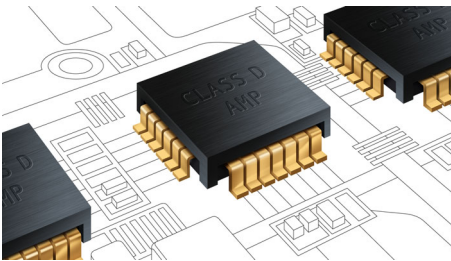

Philips
Home Theater 2.1 con
Crystal Clear Sound

Blu-ray 3D

Base docking per iPod/iPhone

HTS7202

Crystal Clear Sound per film e musica

Audio in primo piano

Questo nuovo sistema Home Cinema Philips SoundHub HTS7202 con Blu-ray 3D offre un audio davvero nitido e un'esperienza surround davvero coinvolgente. Inizia ad apprezzare tutti i dettagli sonori dei tuoi film e della tua musica preferita.

PHILIPS

In evidenza

Tweeter soft dome

I tweeter Soft Dome riproducono esattamente le frequenze alte e medie, migliorando la nitidezza totale del suono emesso dagli altoparlanti.

Amplificatori premium Classe D

Gli amplificatori premium Classe D con tecnologia esclusiva Philips sono progettati per una riproduzione fedele dell'originale e una maggiore accuratezza del segnale audio. L'ascolto di musica e film sarà ricco di dettagli e rispecchierà alla perfezione le intenzioni del musicista o del regista.

Virtual Surround Sound

Philips Virtual Surround Sound consente di riprodurre un suono surround ricco con meno di cinque altoparlanti. Grazie ad algoritmi spaziali altamente avanzati, vengono riprodotte le caratteristiche audio di un tipico ambiente di ascolto a 5.1 canali. Qualsiasi dispositivo stereo di qualità elevata viene trasformato in una sorgente audio surround multicanale estremamente realistica. Per poter godere di