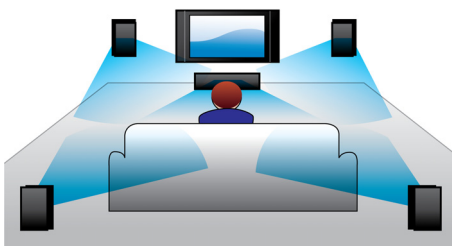

Obohaťte svoj zvukový zážitok

- Rozhranie USB Direct na prehrávanie hudby a fotografií
- Dynamické zvýraznenie basov pre hlboký a vzrušujúci zvuk
- Celkový výstupný výkon 40 W RMS
- Digital Sound Control optimálne nastavuje štýl hudby

Začnite deň po svojom

- Digitálne ladenie s predvolenými stanicami pre vyššie pohodlie
- Funkcie časovača vypnutia a zapnutia

PHILIPS

Hlavné prvky

USB Direct

Stačí zapojiť zariadenie USB do vášho systému a môžete sa podeliť o svoju uloženú digitálnu hudbu a fotografie s rodinou a priateľmi.

Dynamické zvýraznenie basov

Dynamické zvýraznenie basov maximalizuje hudobný zážitok zdôraznením basového obsahu na všetkých nastaveniach hlasitosti - od nízkej po vysokú. Stačí jeden dotyk tlačidla! Spodné basové frekvencie sa bežne stratia, keď sa hlasitosť nastaví na nízku úroveň. Aby sa tomuto zabránilo, dynamické zvýraznenie basov možno prepnúť na podporné basové úrovne, takže si budete môcť užívať konzistentný zvuk aj v prípade, že znížite hlasitosť.

zvuk Dolby Digital

Pretože Dolby Digital je jedným z najlepších svetových noriem digitálneho multikanálového zvuku a využíva spôsob, akým ľudské ucho spracováva zvuky. Zažijete preto vynikajúcu

kvalitu priestorového zvuku s realistickými priestorovými prvkami.