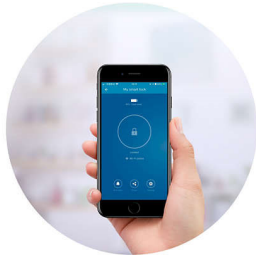

- 隨時掌握來者何人
- 無論身在何處，都能進行即時通訊
- 即使在夜間也能呈現更清晰的影像
- 在異常情況下立即推送警示

升級的智慧晶片強化居家安全

- 允許單鍵緊急逃生
- 技術開鎖時間超過 270 分鐘
- 保護真正的密碼，避免遭到窺視
- 隨時都能立即保護居家安全

輕鬆生活不僅止於此

- 免除手動上鎖的麻煩
- 偵測到您的手便會開啟門鎖
- 告別只能用鑰匙的時代
- 為家人保留安靜空間

PHILIPS

焦點

Wi-Fi 連線即時功能

飛利浦 Alpha-V-5HWS 透過 Wi-Fi 連線可保持即時上線。在綁定飛利浦 EasyKey 應用程式後，您可以檢視門鎖開啟記錄、遠端傳送暫時的 PIN 碼，且可按一下視訊按鈕，檢視門口的即時情況。

遠端視訊對講機

當訪客按下門鈴時，訊息會立即推送至行動應用程式。您可以點選訊息方塊連線至應用程式，開始雙向音訊通訊。門鈴響起時，視訊門鎖會自動錄製視訊，即使您不在家，也不會錯過任何訪客資訊。