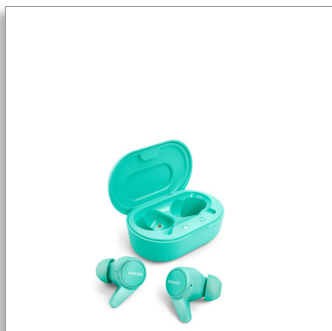

Philips
Skutočne bezdrôtové
slúchadlá

Slúchadlá pohodlné na nosenie

Super malé prenosné nabíjacie
puzdro
IPX4 odolné voči potu/
striekajúcej vode
Až 18 hodín prehrávania

TAT1207BL

Vezmite ho a vyštartujte

Vezmite, pripojte a vyrazte na cestu! Tieto fantastické bezdrôtové slúchadlá True wireless sa dodávajú s mimoriadne malým nabíjacím puzdrom, ktoré sa vám ľahko vojde do vrecka, aby zaručili spoľahlivé a pohodlné počúvanie, nech už idete kamkoľvek. Sú odolné voči striekajúcej vode a potu (stupeň ochrany IPX4) a zaručia viac ako 18 hodín prehrávania!