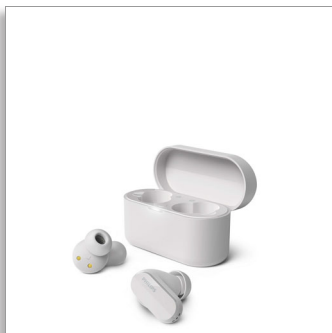

Philips
True Wireless-hörlurar

Naturligt ljud.

Brusreducerande
Tydligare samtal på språng
Bluetooth LE Audio

TAT3508WT

Lyssna på musik och ta emot samtal hela dagen

Dessa brusreducerande true wireless-hörlurar ger fantastiskt ljud och minskar störande vindbrus och trafikbuller. Låt dig uppslukas av din musik och upplev tydliga telefonsamtal när du är på språng.

Bekväm och praktisk

- Säker och bekväm in-ear-passform
- Stänk- och svettåliga: IPX4
- Multipoint-anslutning och pekkontroller
- Philips Headphones-appen. Styr brusreducering med mera

Redo för dig

- Alltid redo. Laddningsfodral i fickstorlek och monoläge
- Inga problem. Upp till 21 timmars speltid med fodralet
- Snabbladda i 15 minuter och få en extra timme
- Laddningsfodralets mått: 35 x 62 x 28 mm