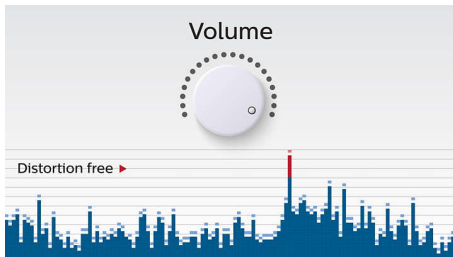

抗削顶失真功能

抗削顶失真功能让您可以大声播放音乐并保持优质音效, 即使是在电池电量不足时。该功能可接受 300 毫伏至 1000 毫伏等一系列输入信号, 让您的扬声器丝毫不受失真的影响。该内置功能可监控通过放大器的

音乐信号, 将信号峰值控制在放大器的范围内, 防止由削顶造成的音频失真, 而丝毫不影响响度。便携式扬声器再现音乐峰值的能力会随着电池电量的下降而降低, 而抗削顶失真功能却能减少因电池电量不足导致的峰值下降, 确保欣赏无失真的音乐。

防溅设计

防水设计允许在潮湿多雨的环境中使用。经过严格的 IPX4 标准测试, 证明内部组件可防恶劣天气的影响, 无论是在浴室、厨房等室内, 还是在任何天气下的室外, 都能尽情享受音乐。

随附的精致编织带

我们随附的绑带由颜色鲜艳、精致编织的织物袖套制成, 是一个造型时尚的附件。

内置麦克风

借助内置麦克风, 这款扬声器还可作为扬声器电话使用。来电时, 音乐会暂停, 您可通过扬声器通话。您还可以召开会议时通话或在聚会时给好友打电话。不管是哪种方式, 效果都十分出色。

BT110A/93