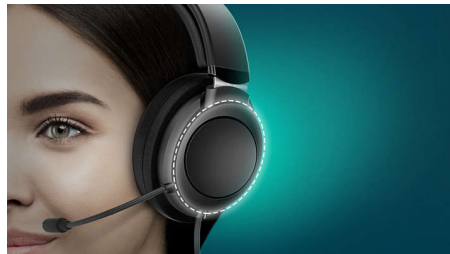

Ringan

Tersedia dalam warna matte yang menawan, headband yang terpasang di headphone on-ear ini juga sangat empuk dan ringan sehingga Anda pun merasa seperti tidak sedang memakainya. Selain terpasang penanda untuk membedakan headphone untuk telinga kiri/kanan, ear-cup yang lembut ini juga bisa disesuaikan hingga terasa pas.

Desain lipat mendatar

Nikmati dentuman bassnya. Ear-cup dapat dilipat mendatar dan diputar ke arah dalam agar mudah disimpan di dalam saku atau tas. Cukup lipat, beres.

Remot inline.

Menerima panggilan telepon atau menjeda daftar putar, semua bisa dilakukan tanpa menyentuh smartphone. Konektor bersudutnya berfungsi agar headphone tetap tersambung ke perangkat cerdas Anda-praktis ketika ponsel berada di saku Anda.

-
Konektor bersudut. Headphone Anda akan tetap terhubung

Warna matte yang menawan

Warna matte yang menawan

Isolasi suara luar biasa berkat

Isolasi suara luar biasa berkat desain closed-back

Driver neodymium 32 mm yang andal