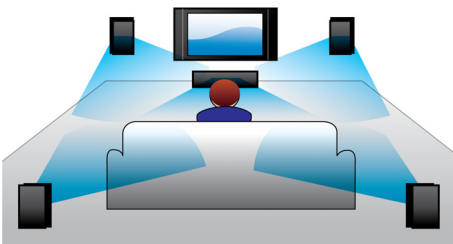

Dolby TrueHD και DTS-HD

Το Dolby TrueHD και το DTS-HD Master Audio Essential παράγουν εκπληκτικό ήχο από δίσκους Blu-ray. Ο ήχος που αναπαράγεται είναι σχεδόν πανομοιότυπος με τον ήχο του κύριου αντιγράφου του στούντιο για την ποιότητα ακρόασης που προοριζόταν αρχικά. Το Dolby TrueHD και το DTS-HD Master Audio Essential ολοκληρώνουν την εμπειρία ψυχαγωγίας υψηλής ευκρίνειας.

για ασύρματη σύνδεση και μετάδοση περιεχομένου, καθώς και το MySound για προσαρμογή των ηχητικών σας προτιμήσεων.

Είσοδος ήχου

Η είσοδος ήχου σας επιτρέπει να αναπαράγετε εύκολα τη μουσική σας απευθείας από συσκευές iPod/iPhone/iPad, MP3 ή από φορητό υπολογιστή, μέσω μιας απλής σύνδεσης με το σύστημα home cinema. Απλώς συνδέστε τη συσκευή ήχου με την είσοδο ήχου και απολαύστε τη μουσική σας με την ανώτερη ποιότητα ήχου που παρέχει το σύστημα home cinema της Philips.