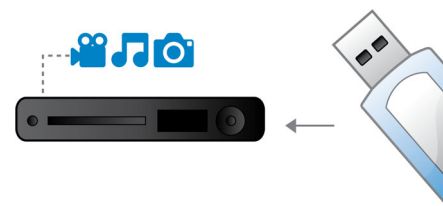

### ProReader 光碟機

ProReader 光碟機讓您輕輕鬆鬆觀賞電影與視訊，即使老舊有污垢或是刮痕累累的光碟，都能從頭到尾流暢播放，完全看不出光碟受損。ProReader 採用尖端技術，將微弱的類比訊號轉換為強大的數位訊號來擷取資訊，可順利播放品質不佳的光碟。此外，ProReader 光碟機幾乎可讀取任何影片格式的功能，您大可放心，不論放入什麼格式的光碟，都能順利播放。

### 畫面調整

不論電視品牌與播放內容，畫面調整功能都能確保影像填滿整個螢幕。不必大費周章的手動調整，便能自動消除上下黑條。只要按下「螢幕調整」按鈕，選擇格式，就能以全螢幕享受影片

### USB 媒體連線

通用序列匯流排即 USB，這是可便於連接電腦、週邊設備與消費性電子設備的通訊協定標準。有了 USB 媒體連線，您只需要插入 USB 裝置，選擇電影、音樂或相片便可以播放。