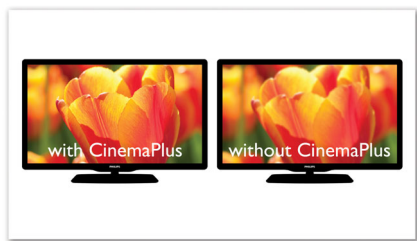

焦點

CinemaPlus

讓畫質清晰、栩栩如生的影像引領您進入視覺饗宴。CinemaPlus 採用智慧演算技術，在最佳化清晰度與色彩穩定度之前會進行分析，深入每個畫面中的每個像素，使其精確無誤。結果顯而易見，您能看到更多細節，畫質清晰無比，一切渾然天成，電影之夜將變得不同凡響。