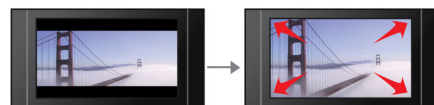

畫面調整

不論電視品牌與播放內容，畫面調整功能都能確保影像填滿整個螢幕。不必大費周章的手動調整，便能自動消除上下黑條。只要按下「螢幕調整」按鈕，選擇格式，就能以全螢幕享受影片