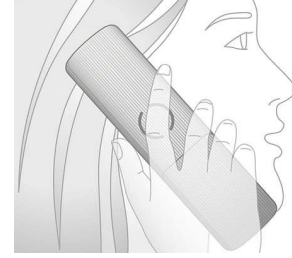

Csúszásmentes markolat

A még nagyobb kényelem és a jobb fogás érdekében a kézbeselő hátulja speciális bevonattal van ellátva.