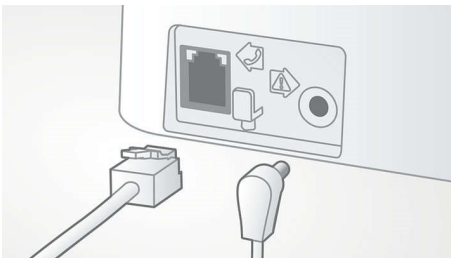

Könnyen üzembe helyezhető

Tökéletes kényelmet nyújtó könnyű üzembehelyezés. Egyszerűsített telepítés - „Plug & Play” termék