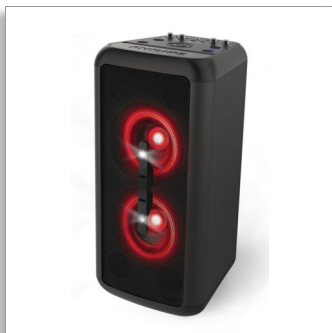

Philips
Bluetoothiga peakõlar

Bluetooth®

TANX200

Keerake bass põhja

Pange oma toad värisema koos Bluetoothi peakõlariga, millel on kaks võimast bassielementi. Saate ühendada kõlariga ka oma kitari ja seejärel ise muusikat luua. Nautige peotulesid, lõbusaid karaoke funktsioone ja kuni 14 tundi mänguaega.

Pange toad värisema.

- 14 tundi mänguaega. Selge ja tugev heli koos võimsa bassiga
- 2 × 2" kõrgsageduskõlarit. 2 × 5,25" bassidraiverit
- Peotulede efektid. Nautige rütmilist valgusetendust
- Kaks mikrofoni- ja üks kitarrisisend (6,3 mm)
- Karaoke funktsioonid: kaja, nais- ja meeshääle vahetus, vokaali vaigistaja

- Sissehitatud käepide. Kõlar kaalub 7,7 kg
- Mõõtmed: 268 × 556 × 285 mm
- Lihtne paarimine: lihtsalt vajutage Bluetoothi nuppu
- Sisend ja väljund (3,5 mm)

PHILIPS

Spetsifikatsioon

Heli

- Heli täiustused: Digitaalne helijuhtimine, Dünaamiline bassivõimendi, Bassipeegelduse süsteem, Karaoke
- Võimsus (RMS ja THD %): 80 W (THD 1%)
- Väljundvõimsus: 160 W (max)

Mõõtmed

- Kogukaal: 9,62 kg
- Kaal pakendita: 7,7 kg
- Toote mõõtmed (L x S x K): 268x556x285 mm
- Pakendi mõõtmed (L x K x S): 358 x 622 x 340 mm

Esiletõstetud

Jõuline bass

Sel võimsal kõlaril on kõik, mida vajate eduka peo läbiviimiseks! Võimas heli ja jõuline bass aitavad täita teie toa tugevate rütmidega. Ühe laadimisega saate kuni 14 tundi mänguaega, mis võimaldab teil rokkida terve öö.