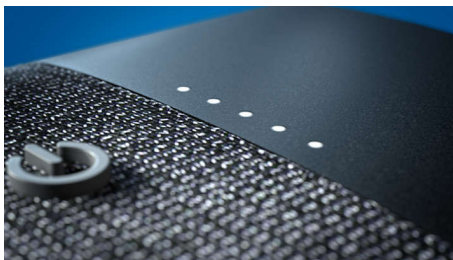

12 часов воспроизведения

От интенсивной тренировки до обеденной вечеринки. 12 часов воспроизведения без подзарядки и радиус действия беспроводного подключения 20 метров.

Зарядка устройства занимает 3,5 часа при использовании входящего в комплект кабеля USB-C.

Ткань динамика от Kvadrat

Колонка имеет премиальную ткань динамика, созданную на высокотехнологичном производстве Kvadrat. Этот красивый материал с примесью шерсти является акустически прозрачным и обеспечивает идеально звучание без потери деталей.