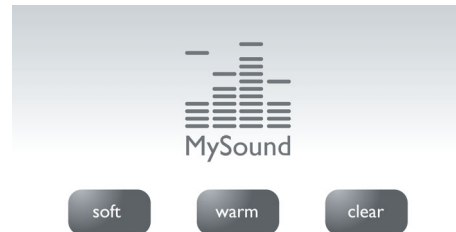

Omat ääniprofiilit

Jokainen kuulee ääntä eri tavalla ja kaikilla on omat mieltymyksensä. Omat ääniprofiilit tuovat luonnetta puheluihin. Niiden ansiosta voit valita sinulle sopivan ääniprofiilin: kirkas – kirkas ja selkeä ääni, pehmeä – miellyttävä ja pehmeä ääni, lämmin – kutsuva ja lämmin ääni.