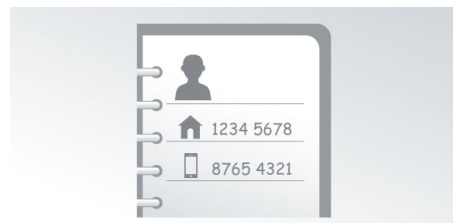

Kahden kentän merkinnät puhelinmuistioon

Useimmilla ihmisillä on nykyään useita puhelinnumeroita. Yhteystietoluettelossa hallitset yhteystietoja helposti. Voit tallentaa kaksi puhelinnumeroa koti-, työ- tai matkapuhelinkenttään.