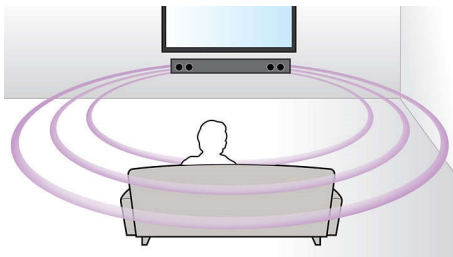

- Mala visina omogućava savršeno smještanje ispred televizora
- Izuzetno kompaktno kućno kino – samo 70 cm / 28 inča širine

Bogatiji zvuk televizijskih sadržaja i filmova

- Virtual Surround Sound za realističan filmski doživljaj
- DoubleBASS tehnologija pruža puniji i dublji bas
- Zasebni niskotonac čini akciju uzbudljivijom

PHILIPS

Istaknute značajke

Virtual Surround Sound

Virtual Surround Sound tvrtke Philips stvara bogat i prožimajući surround zvuk iz sustava s manje od pet zvučnika. Vrlo napredni prostorni algoritmi vjerno reproduciraju značajke zvuka koji je prisutan u idealnom 5.1-kanalnom okruženju. Svaki vrlo kvalitetni stereo izvor pretvara se u realističan, višekanalni surround zvuk. Nema potrebe za kupnjom dodatnih zvučnika, kabela ili postolja za zvučnike kako biste mogli uživati u zvuku koji ispunjava prostoriju.