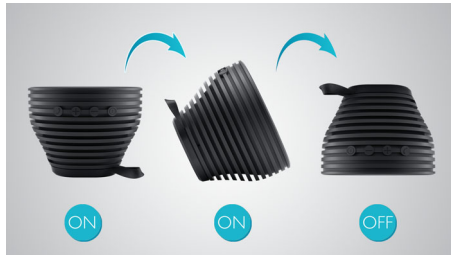

PHILIPS

Značilnosti

5 W izhodna moč

5 W izhodna moč v majhni zasnovi

Robustna zasnova, odporna proti škropljenju

Robustna zasnova, odporna proti škropljenju, za uporabo v notranjih prostorih in na prostem

Vgrajen akumulator

Brezžična povezava z napravami

Brezžična povezava z napravami in to brez kablov

Vgrajen mikroskop

Zvočnik ima vgrajen mikroskop, zato ga lahko uporabljate tudi kot zvočnik telefona. V primeru dohodnega klica se predvajanje glasbe prekine, pogovarjate pa se lahko kar prek zvočnika. Uporabljajte ga za poslovne klice. Ali z zabave pokličite prijatelje. V vsakem primeru je rezultat odličen.

Priročni samodejni senzor

Priročni samodejni senzor za vklop/izklop glasbe

Zvočni vhod (3,5 mm)

Izvedite preprosto priključitev in uživajte v svoji glasbi s prenosnih naprav in računalnikov. Enostavno priključite vašo napravo na zvočni vhod (3,5 mm) na vaši Philipsovi napravi. Pri računalnikih se priključitev izvede z izhoda za slušalke. Ko je povezana, lahko neposredno uživate v svoji celotni glasbeni zbirki s kompletom vrhunskih slušalk. Philips preprosto poskrbi za boljši zvok.