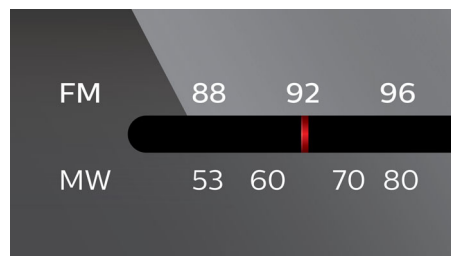

Tuner FM/MW

Stereofonní tuner FM/MW (AM)