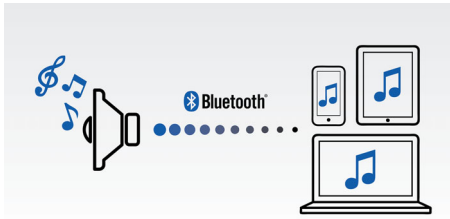

Vienkārša lietošana

- Jaukšana / programma / atkārtojums
- Skaidrs un spilgts LED displejs

Papildu pielāgojamība

- Iebūvēta atkārtoti uzlādējama baterija mūzikas atskaņošanai jebkurā vietā
- Mūzikas atskaņošanas ilgums līdz 20 stundām

PHILIPS

Izceltie produkti

Mūzikas straumēšana bezvadu tīklā

Bluetooth ir neliela diapazona bezvadu sakaru tehnoloģija, kas ir vienkārša un energoefektīva. Tehnoloģija nodrošina vienkāršu bezvadu savienojumu ar iPod/iPhone/iPad vai citām Bluetooth ierīcēm, piemēram, viedtālruni, planšetdatoriem vai pat klēpj datoriem. Šajā skaļruņī bezvadu tīklā varat klausīties gan savu iecienīto mūziku, gan video un spēļu skaņu.

USB Direct un SD kartes slots

USB Direct un SD kartes slots MP3 mūzikas atskaņošanai

Audio ieeja (3,5 mm)

Izveidojiet vienu vienkāršu savienojumu un klausieties visu savu mūziku no portatīvajām ierīcēm

un datoriem. Vienkārši pievienojiet ierīci AUDIO-IN (3,5 mm) portam savā Philips skaļruņu komplektā. Izmantojot datorus, savienojumi parasti tiek izveidoti ar austiņu izeju. Kad esat izveidojis savienojumu, varat klausīties visu savu mūzikas kolekciju no lieliska skaļruņu komplekta. Philips vienkārši sniedz labāku skanējumu.