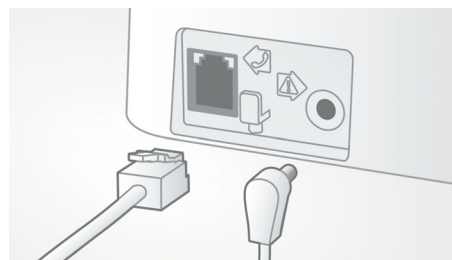

Nem opsætning

Masser af bekvemmelighed takket være nem opsætning. Forenklet installation – plug & play-produkt