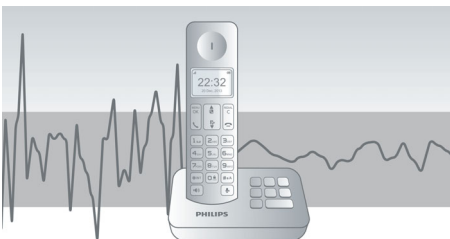

### Avanceret lydtest

Vi tester lydkvaliteten i vores DECT-telefoner på samme måde som producenterne af de dyreste hovedtelefoner. Ved hjælp af en avanceret øresimulator kan vi nøjagtigt genskabe den måde, som mennesker faktisk hører på. Det hjælper vores akustikingeniører med at måle og finjustere elementer som frekvenskurve, forvrængning og samlet lytteoplevelse for at skabe den perfekte stemmegengivelse til både håndsæt og håndfri tilstande.

### Parametrisk equalizer

Vores telefoner bruger parametrisk equalizerfunktion i den digitale lydbehandling for at finjustere lydresponsen tilbage til den ønskede lineære frekvenskurve, så du får lyd, der er ren og klar, i hver eneste samtale.

### Automatisk lydstyrkekontrol

Automatisk lydstyrkekontrol udligner variationer i lydsignalet, som kan forårsages af

afstand, signalstyrke eller telefonen hos den, der ringer op - så det, du hører, altid er ensartet. Det reducerer lydforstærkningen for stærke signaler og øger den for svage signaler, så du kan nyde samtaler uden uønsket variation i lydstyrken.