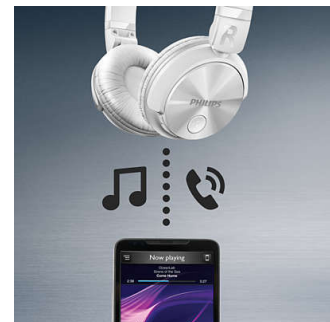

Kabellos übertragene Musik und Anrufe

Koppeln Sie Ihr Smart-Gerät einfach über Bluetooth mit Ihren Kopfhörern, und genießen Sie die Freiheit und Freude kristallklarer Musik und Anrufe – ganz ohne Kabelsalat.