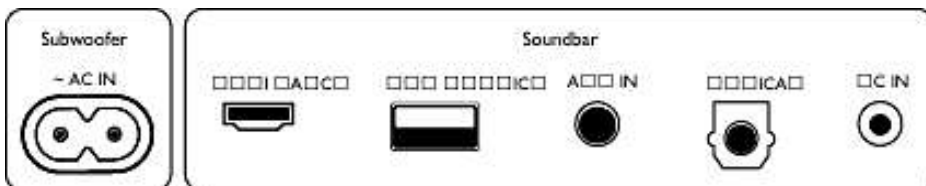

- Bluetooth®: SBC
- HDMI ARC: LPCM 2 canaux
- Optique: LPCM 2 canaux

Carton externe

- Longueur: 98.3 cm
- Nombre de produits emballés: 2
- Largeur: 55.5 cm
- Poids brut: 13.04 kg
- Hauteur: 24.6 cm
- GTIN: 1 48 95229 10885 8
- Poids net: 7.56 kg
- Poids à vide: 5.48 kg

Pratique

- Télécommande
- Mode nuit: Non

Compatibilité

- Commande par application sur smartphone/tablette: Non

Alimentation

- Voyant d'alimentation
- Consommation du caisson de basses: 20 W
- Alimentation de l'unité principale: 100-240 V CA, 50/60 Hz
- Alimentation du caisson de basse: 100-240 V CA, 50/60 Hz
- Consommation en veille du caisson de basse: < 2 W
- Consommation en veille de l'unité principale: < 0,5 W
- Veille automatique

Dimensions du produit emballé

- Hauteur: 21.7 cm
- Type d'emballage: Boîte
- Type d'installation en rayon: Disposition
- Largeur: 96.2 cm
- Profondeur: 37.6 cm
- Nombre de produits inclus: 1
- EAN: 48 95229 10885 1
- Poids brut: 5.77 kg
- Poids net: 3.78 kg
- Poids à vide: 1.99 kg

Accessoires

- Accessoires fournis: Adaptateur secteur, Cordon d'alimentation, Télécommande, 2 piles AAA, Support de fixation murale, Guide de démarrage rapide, Carte de garantie

Design

- Couleur: Noire
- Fixation murale possible

Dimensions

- Unité principale (l x H x P): 900 x 65,5 x 91 millimètre
- Poids de l'unité principale: 1,53 kg
- Caisson de basses (l x H x P): 150 x 225 x 267 millimètre
- Poids du caisson de basses: 2.1 kg

Vidéo

- Transfert 3D: Non

Date de publication
2024-04-13

Version: 10.2.2

EAN: 48 95229 10885 1

© 2024 Koninklijke Philips N.V.
Tous droits réservés.

Les caractéristiques sont sujettes à modification sans préavis. Les marques commerciales sont la propriété de Koninklijke Philips N.V. ou de leurs détenteurs respectifs.

www.philips.com