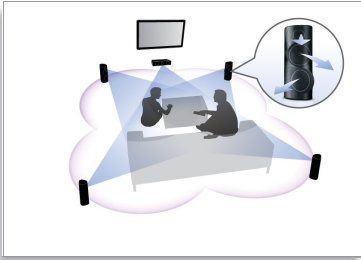

Destaques

Caixas acústicas 3D articuladas

As caixas acústicas 3D articuladas dispõem de drivers com angulação para que o som não seja apenas transmitido para a parte frontal, mas também para as laterais, resultando em um som mais difuso para você ter um ponto de audição mais abrangente e um som surround mais envolvente e cinematográfico.