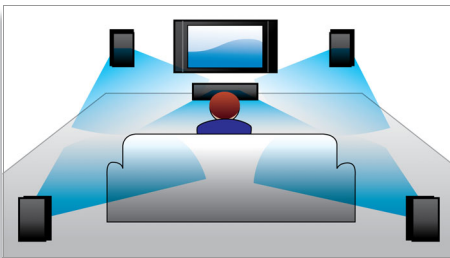

DTS, DolbyDigital, ProLogic II

O decodificador integrado DTS e Dolby Digital elimina a necessidade do decodificador

externo, processando os seis canais de informações de áudio para fornecer uma experiência de som surround de alta qualidade, e uma sensação incrivelmente natural de ambientação e realismo dinâmico. O Dolby Pro Logic II oferece cinco canais de processamento de som de alta qualidade de qualquer fonte de áudio estéreo.