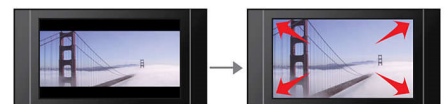

oryginalnej analogowej fali dźwiękowej i uzyskać lepszą jakość odtwarzania dźwięku.

Analogowe i cyfrowe wyjścia audio

Wysokiej jakości analogowe i cyfrowe wyjścia audio

Ultrapiłaska konstrukcja

Ultrapiłaska konstrukcja pasująca do każdego wnętrza

Dopasowanie do ekranu

Niezależnie od tego, co oglądasz i na jakim telewizorze, funkcja dopasowania do ekranu umożliwia wypełnienie obrazem całego ekranu. Irytujące czarne pasy na górze i na dole ekranu znikają, bez konieczności uciążliwego, ręcznego wprowadzania ustawień. Wystarczy nacisnąć przycisk „Screen Fit” i wybrać format, aby cieszyć się oglądaniem filmów na całym ekranie