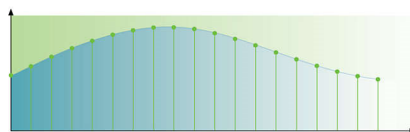

Przetw. dźwięku C/A 192 kHz/24-bit.

Dzięki próbkowaniu z częstotliwością 192 kHz uzyskuje się idealny obraz oryginalnych charakterystyk dźwiękowych. Dzięki próbkowaniu i 24-bitowej rozdzielczości można przechwycić więcej informacji z

oryginalnej analogowej fali dźwiękowej i uzyskać lepszą jakość odtwarzania dźwięku.