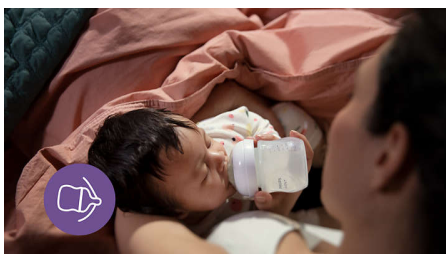

Een speen die werkt als een borst*

Kalm en comfortabel voeden. De Natural Response-speen ondersteunt het unieke ritme van je baby voor zuigen, doorslikken en ademen. Het AirFree-ventiel is ontworpen om ondertussen lucht weg te houden uit de buik, om krampjes, gas en brandend maagzuur te voorkomen.

Door het AirFree-ventiel wordt er minder lucht ingeslikt

- Ontworpen om problemen met voeden te verminderen

Kenmerken

Op een natuurlijke manier aanleggen

De brede, zachte en flexibele speen is ontworpen om de vorm en het gevoel van een borst na te bootsen, zodat je je baby comfortabel kan aanleggen en voeden.

Natuurlijke Zuigreflex-speen

De Natuurlijke Zuigreflex-speen past bij het natuurlijke drinkritme van je baby, waardoor je borstvoeding en flesvoeding eenvoudig kunt combineren. De speen heeft een unieke opening die alleen melk doorlaat als de baby actief aan het drinken is. Dus als de baby pauzeert om te slikken en ademen, stopt de melk ook.

AirFree-ventiel

Het AirFree-ventiel is ontworpen om extra bescherming te bieden tegen problemen met voeden door te voorkomen dat er lucht in het buikje van je kleintje terechtkomt tijdens het rechtvoeden.