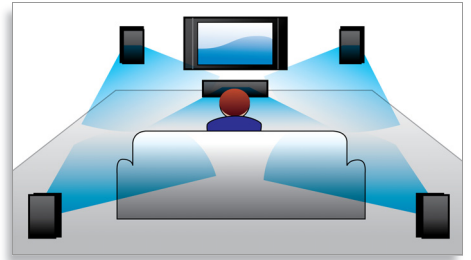

Viritin/vastaanotto/signaalinsiirto

- Viritin aaltoalueet: FM
- Esiasetettujen kanavien määrä: 40

Kohokohdat

Dolby Digital

Monikanavaäänien standardit, Dolby Digital, perustuvat ihmiskorvan tapaan käsitellä ääntä ja tuottavat laadukasta Surround-ääntä, jonka äänenkenttä on erittäin todentuntuinen.