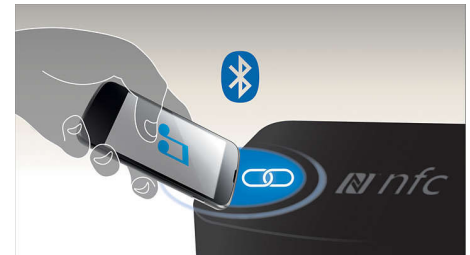

### Цифрова настройка със зададени станции

Просто трябва да настроите на станцията, която искате да зададете, и да натиснете и задържите бутона за настройка, за да се запазят честотата. С настроените станции, които могат да бъдат съхранени, можете бързо да включите своята любима станция, без да е необходимо да нагласяте ръчно честотата всеки път.

### Технология NFC

Сдвоявайте Bluetooth устройства с едно докосване - чрез технологията NFC (Near Field Communications). Просто докоснете смартфона или таблета с NFC възможности до NFC зоната на тонколоната и тонколоната ще се включи, ще се извърши Bluetooth сдвояване и ще се стартира поточното възпроизвеждане на музика.