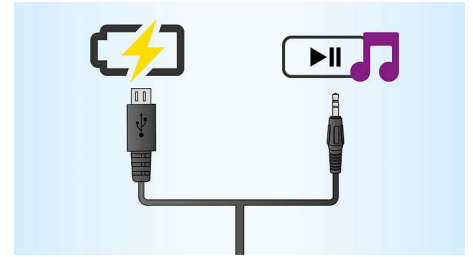

Prêt à l'emploi

- Batterie intégrée pour une utilisation en tout lieu

PHILIPS

Caractéristiques

Batterie intégrée

Diffusez de la musique n'importe quand, n'importe où. La batterie intégrée vous permet d'écouter votre musique sans vous soucier des enchevêtrements de câbles et sans devoir rechercher une prise de courant. Profitez de votre musique en toute liberté avec cet appareil portable.

Charge et lecture avec un seul câble

Cette enceinte Philips est fournie avec un seul câble permettant de charger la batterie et de diffuser des fichiers musicaux. Éliminez ainsi les enchevêtrements de câbles et bénéficiez d'un signal d'excellente qualité.