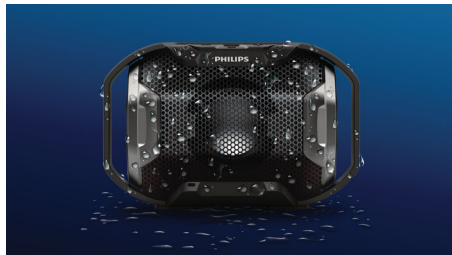

Philips ShoqBox
ασύρματο φορητό ηχείο

Bluetooth®

Αδιάβροχο και ανθεκτικό στα
χτυπήματα
Πολύχρωμος φωτισμός

SB300B

Απίστευτος ρυθμός, εκπληκτικά φώτα

Ετοιμαστείτε να απελευθερώσετε τον ρυθμό! Το Philips ShoqBox SB300 προσφέρει εκρηκτικά, δυνατά μπάσα μέσα από δύο ακτινοβολητές μπάσων. Απογειώστε την ενέργεια με φώτα που πάλλονται με τον ρυθμό. Μεγάλη αντοχή, ανθεκτικότητα στους κραδασμούς και αδιάβροχη κατασκευή: το πάρτι σας ακολουθεί παντού.

Εντυπωσιακά ισχυρός ήχος

- Δυναμικός ήχος από μπροστινό ηχείο
- Εκρηκτικοί ρυθμοί μέσα από δύο ακτινοβολητές μπάσων

Ξεκινήστε το πάρτι όπου κι αν βρίσκεστε

- Φως και χαρά! Πολύχρωμος φωτισμός που ακολουθεί τον ρυθμό
- Κατασκευασμένο για αντοχή σε εξωτερικούς χώρους: στιβαρό, ανθεκτικό στα χτυπήματα, αδιάβροχο
- Ενσωματωμένη επαναφορτιζόμενη μπαταρία για πάρτι χωρίς διακοπές

Με τον οδηγό μπροστινού ηχείου 1,5 ιντσών και τους μεγάλους διπλούς ακτινοβολητές μπάσων στα πλαϊνά του ηχείου για επιπλέον ενίσχυση μπάσων και επέκταση, το ShoqBox SB300 διαθέτει ισχύ με εντυπωσιακή ακρίβεια.

Κορυφαία αντοχή σε εξωτερικούς χώρους

Κατασκευασμένο ώστε να είναι ανθεκτικό για οποιαδήποτε περιπέτεια. Πάρτε το μαζί σας στους δρόμους ή στην άγρια φύση. Αυτό το ηχείο αντέχει. Πληροί τα αυστηρά πρότυπα αδιαβροχότητας IPX7, έτσι μπορεί να χρησιμοποιηθεί στο νερό, σε βάθος έως και 1 μέτρο για 30 λεπτά. Αν σας πέσει το ηχείο ενώ ακούτε, μην ανησυχείτε, είναι ανθεκτικό στα χτυπήματα.