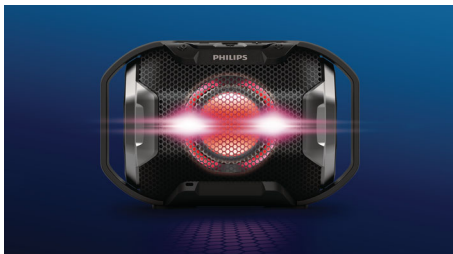

Εκπληκτικά φώτα

Μπείτε μέσα στο φως και νιώστε τη δύναμη του παλλόμενου ρυθμού και του φωτισμού. Τα χρώματα πάλλονται ακολουθώντας τον ρυθμό, ζωντανεύοντας τη μουσική και προσθέτοντας μια νέα διάσταση στο πάρτι. Αν προτιμάτε να χορεύετε στο σκοτάδι, κανένα πρόβλημα. Απλά γυρίστε τον διακόπτη και τα φώτα σβήνουν.