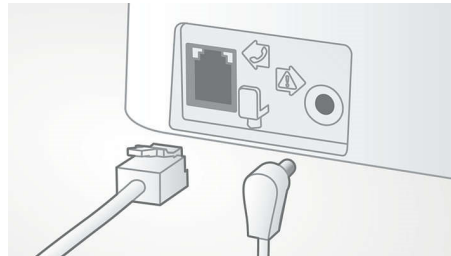

Samodejna nastavitve glasnosti

Samodejna nastavitve glasnosti odpravlja nihanja zvočnega signala, ki so lahko posledica razdalje, moči signala ali telefona klicatelja – so je zvok vedno enakomeren. Zvok okrepi ob močnih signalih in zmanjša ob močnejših, zato so pogovori vedno povsem nemoteni brez neželenih sprememb pri glasnosti zvoka.

ID klicatelja*

Včasih je dobro vedeti, kdo vas kliče, preden se oglasite. ID klicatelja vam vedno pove, kdo je na drugi strani linije.

Enostavna namestitvev

Izjemna priročnost z enostavno nastavitvijo. Enostavna namestitvev – naprava Vstavi in poženi