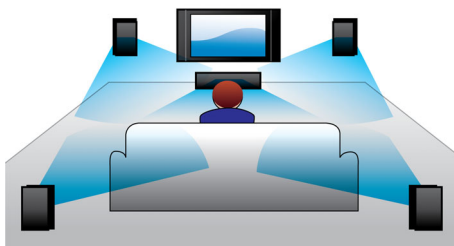

Hlavné prvky

zvuk Dolby Digital

Pretože Dolby Digital je jedným z najlepších svetových noriem digitálneho multikanálového zvuku a využíva spôsob, akým ľudské ucho spracováva zvuky. Zažijete preto vynikajúcu kvalitu priestorového zvuku s realistickými priestorovými prvkami.