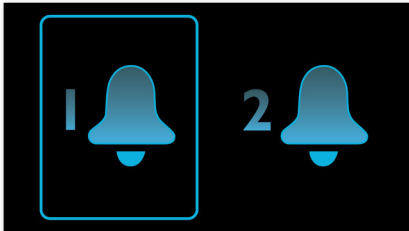

Fácil de utilizar

- Pilha de reserva assegura a conservação da memória da hora durante falhas de energia
- Brilho ajustável do visor para visualização confortável

Comece o dia à sua maneira

- Acorde ao som da sua estação de rádio favorita ou de um alarme
- Despertar suave para uma experiência de acordar agradável
- Alarme duplo com horas de despertar diferentes para si e para o seu parceiro
- Repetição do alarme para dormir mais um pouco
- Sintonizador de FM para desfrutar de rádio
- Temporizador para adormecer ao som da sua música favorita

PHILIPS

Destaques

Pilha de reserva

Pilha de reserva assegura a conservação da memória da hora durante falhas de energia

Alarme duplo

O sistema de áudio Philips inclui duas horas de alarme diferentes. Defina uma hora de alarme para acordar e outra hora de alarme para acordar outra pessoa.