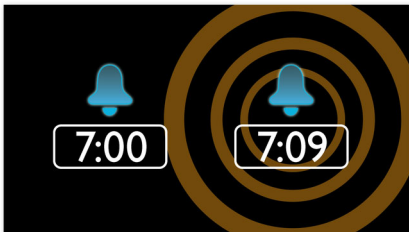

Fácil de utilizar

- Pilha de reserva assegura a conservação da memória da hora durante falhas de energia
- Brilho ajustável do visor para visualização confortável

Comece o dia à sua maneira

- Acorde ao som da sua estação de rádio favorita ou de um alarme
- Despertar suave para uma experiência de acordar agradável
- Alarme duplo com horas de despertar diferentes para si e para o seu parceiro
- Repetição do alarme para dormir mais um pouco
- Sintonizador de FM para desfrutar de rádio
- Temporizador para adormecer ao som da sua música favorita

PHILIPS

Destaques

Pilha de reserva

Pilha de reserva assegura a conservação da memória da hora durante falhas de energia

Alarme duplo

O sistema de áudio Philips inclui duas horas de alarme diferentes. Defina uma hora de alarme para acordar e outra hora de alarme para acordar outra pessoa.

Repetir Alarme

Para evitar que adormeça e se atrase, o rádio relógio Philips tem uma função de repetição do alarme. Se o alarme tocar e quiser dormir mais um pouco, basta premir uma vez o botão de repetição do alarme e voltar a dormir. Nove minutos depois o alarme volta a tocar. Pode continuar a premir o botão de repetição do alarme a cada nove minutos até o desligar totalmente.

Acorde com o rádio ou aviso sonoro

Desperte ao som da sua estação de rádio favorita ou de um sinal sonoro. Defina o alarme no seu rádio

relógio Philips para acordar com a estação de rádio que ouviu por último ou escolha acordar com um sinal sonoro. Quando chegar a hora de despertar, o rádio relógio Philips liga automaticamente a estação de rádio seleccionada ou activa o sinal sonoro.