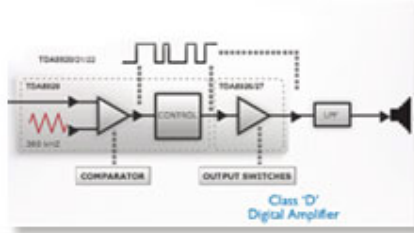

PHILIPS

Особенности

Звук Hi-Fi мощностью 2x50 Вт RMS/ Класс "D"

Наполните комнату любимой музыкой, благодаря цифровому усилителю класса "D" с выходной среднеквадратичной мощностью 2x50 Вт. Усилитель принимает аналоговый сигнал, преобразовывает его в цифровой сигнал, а затем усиливает его. Затем сигнал поступает в фильтр демодуляции для получения выходного сигнала. Усиленный цифровой выходной сигнал обеспечивает все преимущества цифрового звука, включая улучшенное качество звучания. Усилитель имеет эффективность более чем на 90 % выше в сравнении с обычными усилителями класса АВ. Эта высокая эффективность реализована в мощном устройстве, занимающем минимум места.