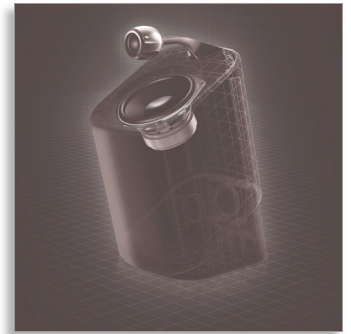

Philips
Компонентная система
Hi-Fi с DVD

MCD900