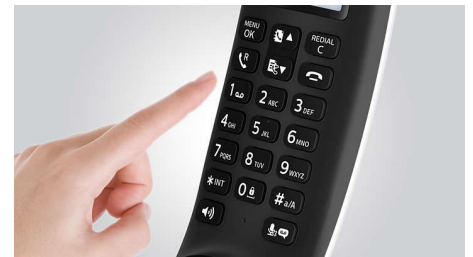

M5601WG/23

Įkrovimas be rūpesčių

Kraukite ragelį bet koku būdu

Sumanus laido tvarkymas

Sumanaus laido tvarkymo sistema puikiai paslepia laidus. Subtiliai paslėpti lizdai ir vidinis laido kreiptuvas padeda išvengti laidų painiavos ir tvarkingai juos sudėti.

Lygi ir sukalibruota klaviatūra

Klaviatūra sukalibruota itin tiksliais paspaudimams

Puiki garso kokybė

Modernus garso tikrinimas ir derinimas – aukščiausia balso kokybė

Iki 16 valandų pokalbių laiko

Telefonu galima kalbėti iki 16 val. vieną kartą įkrovus.

Specifikacijos

Garsas

- Garso reguliatorius ragelyje
- Melodijos ragelyje: 10 polifoninių
- Aukštos kokybės garsas

Patogumas

- Ragelio meniu struktūra: Sąrašo meniu
- Aparato mygtukai: Puslapių kaitos mygtukas
- Klavišų skaičius: 20
- Ragelio garsiakalbis – kalbėkite laisvomis rankomis
- Skambučių valdymas: Skambintojo ID*, Skambučių laukimas*, Rinkti skambučiai, Mikrofono nutildymas, Praleisti skambučiai, Priimti skambučiai
- Skambučių blokavimas: Nustatykite telefono ribojimus, kad būtų blokuojami tam tikri išeinantys skambučiai
- Signalo stiprumo indikatorius: 3-jų brūkšnelių indikatorius
- Maitinimo elemento įkrovos indikatorius: 3-jų brūkšnelių baterijos piktograma
- Vidaus telefonų ryšys - keletas ragelių
- Dienos / laiko rodymo ekranas
- Papildomi rageliai: iki 4
- Užprogramuojami spartieji mygtukai: Skaičių mygtukai 1-2
- Klaviatūros užraktas
- Mygtukų tono įjungimas / išjungimas
- Automatinis pokalbio išjungimas
- Iki 16 valandų pokalbio laiko
- Iki 250 valandų budėjimo laiko
- Įkrovimo laikas: 8 val.
- Linijos laido ilgis: 1,8 m
- Maitinimo laido ilgis: 1,8 m
- Nuotolis: Atvirame lauke $\leq 300\text{ m}$; viduje $\leq 50\text{ m}$
- Blokuoti skambinančius asmenis / juodasis sąrašas*: Atriboti, kad skambinant iš tam tikrų numerių, telefonas neskambėtų
- Aukščiausios klasės multimedijos sąsaja: Įprastas
- Pranešimas apie įvykį: Įvykių būsenai