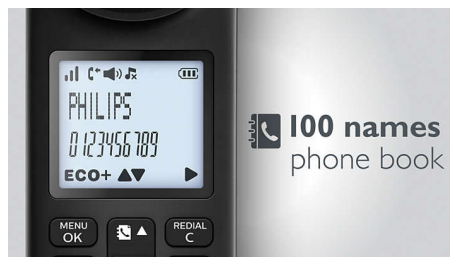

100 vardų telefono knyga

Visada turėkite savo artimųjų telefonų numerius: į telefonų knygą galite įrašyti daugiau kaip 100 adresatų.

4,6 cm (1,8 in) ekranas

Lengvai įskaitomas 4,6 cm (1,8 in) ekranas su baltu foniniu apšvietimu

M5601WG/23

Įkrovimas be rūpesčių

Kraukite ragelį bet koku būdu