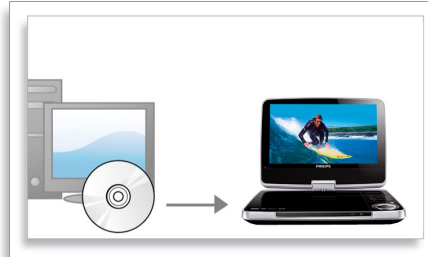

DivX-sertifioitu

DivX®-tuen avulla voit nauttia DivX®-koodatusta videokuvasta. DivX®-mediaformaatti on MPEG4-perusteinen videopakkaustekniikka, jonka avulla voit tallentaa isoja tiedostoja (kuten elokuvia, trailereita ja musiikkivideoita) esimerkiksi CD-R/RW-levyille ja DVD-levyille.