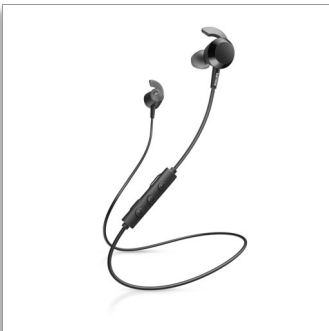

Philips
Auriculares inalámbricos
intrauditivos

Controlad. 8,2 mm, cerrados
parte post.
Intrauditivo

TAE4205BK

Siente los graves

¿Te gusta el momento en el que empiezan los graves? Estos auriculares inalámbricos intrauditivos ofrecen unos graves potentes con solo tocar un botón. Disfrutarás de 10 horas de reproducción, carga rápida y puntas de alas suaves para una fijación segura y un mejor aislamiento del ruido pasivo.

10 horas de reproducción. Graves potentes y definidos.

- Botón de refuerzo de graves para unos graves más potentes al instante
- 10 horas de reproducción, carga USB-C
- Potentes controladores de neodimio de 8,2 mm
- Carga rápida. Cárgalos durante 15 minutos y disfruta de 1,5 horas adicionales

Comodidad y sencillez

- 3 almohadillas de goma intercambiables
- Seguros, flexibles y cómodos
- El tubo acústico ovalado se ajusta cómodamente al canal auditivo
- Puntas de alas que ofrecen una fijación segura y un mejor aislamiento del ruido pasivo

PHILIPS

Destacados

Botón de refuerzo de graves

Estos auriculares inalámbricos cuentan con altavoces de neodimio de 8,2 mm que te ofrecen un sonido claro y unos graves potentes. Si quieres más, solo tienes que pulsar el botón de refuerzo de graves en el mando a distancia integrado. Notarás la diferencia al instante.