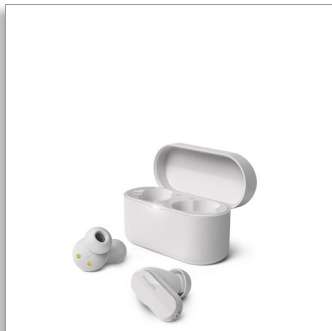

Philips
Popolnoma brezžične
slušalke

Naraven zvok

Odpravljanje šumov
Razločnejši klici na poti
Bluetooth LE Audio

TAT3508WT

Od glasbe do klicev, vaše celodnevne spremljevalke

Izkažejo se v vseh pogledih! Te popolnoma brezžične ušesne slušalke z odpravljanjem šumov zvenijo odlično in zmanjšujejo šume zaradi vetra. Potopite se v glasbo in uživajte v razločnih klicih na poti. Enostavno spravite polnilni etui v žep in že ste pripravljeni za dan, ki je pred vami.