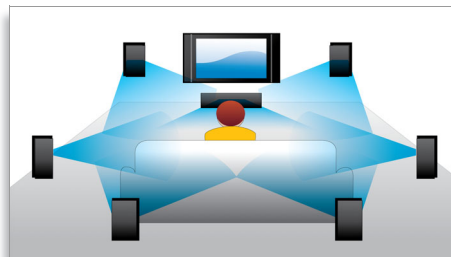

Dolby TrueHD és DTS-HD MA

A DTS-HD Master Audio és a Dolby TrueHD a legjobb 7.1 csatornás hangzást nyújtja Blu-ray lemezeiről. A hangzás gyakorlatilag megkülönböztethetetlen a felvételi stúdiókban készült mesterszalagokétól, így amit hall, pontosan az alkotók szándéka. A DTS-HD Master Audio és a Dolby TrueHD tehát hozzájárul a nagyfelbontás nyújtotta élményhez.