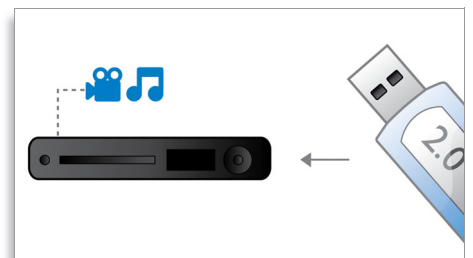

Nagy sebességű USB 2.0 kapcsolat

Az univerzális soros busz vagy USB számítógépek, perifériák és szórakoztatóelektronikai berendezések csatlakoztatására szolgáló szabványprotokoll. A nagysebességű USB-eszközök akár 480 Mb/s adatátviteli sebességgel rendelkeznek, a korábbi USB 12 Mb/s sebességével szemben. Nagy sebességű USB 2.0 kapcsolat esetén nem kell mást tennie, mint csatlakoztatni az USB eszközt, kiválasztani a filmet, zenét vagy képet, és máris kezdheti a lejátszást.