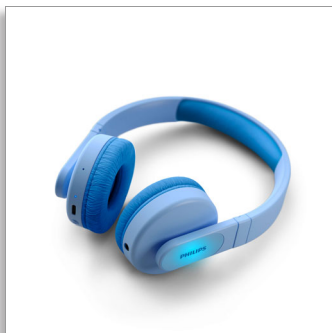

Philips
Casque supra-aural sans fil
pour les enfants

Casque supra-aural sans fil
Coques lumineuses
Contrôle parental via une
application
Volume limité < 85 dB

TAK4206BL

Un style audacieux

Laissez-les exprimer leur style avec ce casque supra-aural robuste et flexible ! Les coques sont dotées d'inserts lumineux colorés, tandis que le volume est limité à 85 dB. Les parents peuvent contrôler le volume et le temps d'utilisation via l'application Philips Headphones.

- Confortable pour les enfants
- Contrôle aisé de la musique comme des appels téléphoniques
- Un son limpide grâce aux haut-parleurs de 32 mm

Amusant. Funky. Sans danger pour les oreilles des enfants.

- Pas de câbles, pas de nœuds. 28 heures d'autonomie.
- Volume plafonné à 85 dB*
- Toujours sûr, toujours amusant. Contrôle parental.
- Inserts lumineux colorés et ludiques sur les coques

Contrôle parental

Spécialement conçu pour préserver les jeunes oreilles, ce casque est doté de haut-parleurs de 32 mm plafonnés à 85 dB. Les parents peuvent également définir des plafonds pour le volume et le temps d'utilisation dans l'application

Confortable pour les enfants

Les coussinets de coque et l'arceau rembourré doux garantissent un port confortable par les enfants, qu'ils écoutent de la musique ou qu'ils regardent leurs youtubers préférés. L'arceau flexible est facile à ajuster.