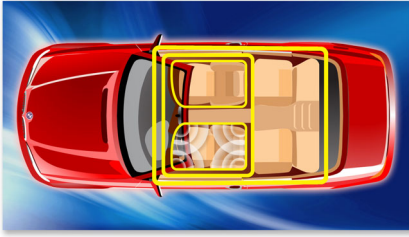

การออกแบบที่ผสมผสานกลมกลืนไปกับรถยนต์ของคุณ

- ดีไซน์โครงเครื่อง Perfect-fit 2.0 DIN
- หน้าจอความละเอียดสูงด้วยจอ LCD WVGA

PHILIPS

ไฮโลด

Music Zone

นวัตกรรมเทคโนโลยี Music Zone ของ Philips ให้คนขับและผู้โดยสารเพลิดเพลินไปกับเสียงเพลงที่มีมิติสดใสมากขึ้นตามถ่ายทอดเจตนาอารมณ์ของศิลปิน
ผู้ใช้สามารถเปลี่ยนโซนการฟังเพลงจากคนขับไปเป็นผู้โดยสารและกลับมากับคนขับอีกครั้งเพื่อให้ได้จุดรวมเสียงที่ดีที่สุดในการของคุณ
ปุ่มควบคุมโซนที่กำหนดเฉพาะให้การตั้งค่าโซนล่วงหน้าสามตำแหน่ง ได้แก่ ดานซ้าย ดานขวา และคานหนา (และทั้งหมด)
เพื่อให้สามารถปรับให้เข้ากับความต้องการในการรับฟังได้อย่างง่ายดายและเต็มพลังไม่ว่าจะรับฟังคนเดียวหรือกับผู้โดยสารของคุณ

MAX Sound

เทคโนโลยี MAX Sound ให้พลังเสียงเบสและเสียงแหลมได้ในทันที

เพิ่มอรรถรสในการฟังเพลงได้อย่างดีเยี่ยมเพียงแคกดปุ่ม
วงจรรอเลือกทริกเกอร์ที่ออกแบบมาอย่างดีจะปรับเบสเสียงและการตั้งค่าระดับเสียง,
การเพิ่มพลังเสียงเบส
เสียงแหลมและระดับเสียงทันที
เพื่อถ่ายทอดพลังเสียงเบส
เสียงแหลมได้ในระดับสูงสุด
โดยไม่ลดทอนคุณภาพเสียง
ผลลัพธ์ที่ได้คือความชัดเจน ช่วงเสียง
และระดับความดังจะถูกขยายให้เพิ่มมากขึ้น
เพื่อคุณภาพของเสียงดนตรีที่ดียิ่งขึ้น