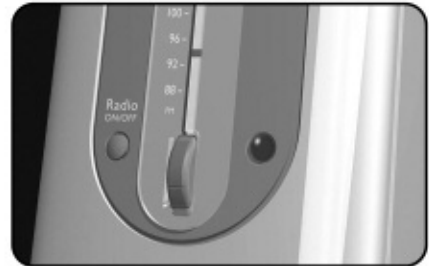

Informations produit

Spécifications techniques

- Puissance de sortie de l'amplificateur : 3 + 3 W RMS à 10 % DHT
- Réponse en fréquence : 120 Hz - 20 kHz
- Enceintes : 2 Haut-parleurs de 7,5 cm
- Protection magnétique

Câble

- câble entrée audio : prise jack 3,5 mm (sur le satellite actif), câble de 1,3 m
- câble de connexion entre les 2 enceintes : 1,5 m

Caractéristiques du satellite actif

- Bouton marche / arrêt avec témoin lumineux
- Molette rotative pour le volume
- Prise casque (3,5 mm)
- Radio FM : bouton marche / arrêt et témoin lumineux

Informations logistique

- Dimensions - H x P x L :
  - Emballage : 275 x 120 x 232 mm
  - Colis : 490 x 251 x 290 mm
- Poids :
  - Emballage : 1 kg
  - Colis : 7 kg
- UEV : 4

Configuration minimale

- Recommandée : carte son stéréo ou multivoies avec mode sortie 2 voies
- Autres possibilités : source stéréo telle que lecteurs MP3 / CD / cassettes, consoles de jeux, téléviseur

Code EAN

- MMS 223/00S : 87 10895 53062 0

Radio FM