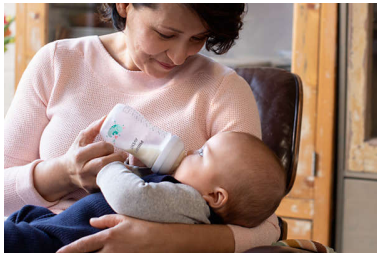

Maakt het combineren van borst- en flesvoeding gemakkelijk

- Op een natuurlijke manier aanleggen vanwege de borstvormige speen
- De speen laat enkel melk door als de baby actief aan het drinken is

Andere voordelen

- Kies de juiste toevoersnelheid voor je baby
- Het ontwerp van de speen voorkomt lekken en verspilling van melk
- Compatibel met het Philips Avent-assortiment
- Gemakkelijk vast te houden, zelfs voor kleine handjes
- Natuurlijke Zuigreflex-spenen en -flessen zijn BPA-vrij*
- Ultra Air-fopspeen, voor de gevoelige huid van je baby
- Heb geduld terwijl de baby went
- Eenvoudig in gebruik, eenvoudig schoon te maken en snel in elkaar te zetten

Voorkomt dat er lucht in het buikje van je baby terecht komt

- Ontworpen om krampjes en ongemak te verminderen

Kenmerken

Natuurlijke Zuigreflex-speen

De Natuurlijke Zuigreflex-speen past bij het natuurlijke drinkritme van je baby, waardoor je borstvoeding en flesvoeding eenvoudig kunt combineren. De speen heeft een unieke opening die alleen melk doorlaat als de baby actief aan het drinken is. Dus als de baby pauzeert om te slikken en ademen, stopt de melk ook.

Het antikrampjesventiel is ontworpen om te voorkomen dat er lucht in het buikje van je baby terechtkomt tijdens het drinken, om krampjes en ongemak te helpen verminderen.

Speen zonder lekken

De speenopening zorgt dat de melk alleen stroomt als de baby actief aan het drinken is. Zo kun je met vertrouwen lekken van melk voorkomen, zowel thuis als onderweg.